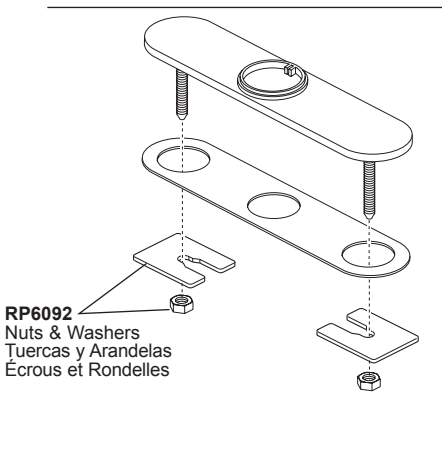

2— **RP80917▲**
Base Assembly
(Includes base
and gasket)
Ensamble
del Base (incluye
base y empaque)
Base (includ base
et joint)

4— **RP78489**
Nut
Tuerca
Écrou

5— **RP78490**
Bottle
Bottela
Bouteille

RP79275▲
Dispenser Assembly
(Accessory order only)
Ensamble del Dispensador
(Orden de accesorio solamente)
Distributeur
(livrable séparément seulement)

RP30395
Vented Funnel
(Accessory Order Only)
Embudo
(Orden de accesorio solamente)
Entonnoir
(Livrable séparément seulement)

RP6092
Nuts & Washers
Tuercas y Arandelas
Écrous et Rondelles

RP71451▲
Optional 10" Escutcheon with 8" Centers,
Mounting Screws and gasket (not included)
Chapa opcional de 10" de 8" centros, Tornillos
para la Instalación y Empaque
(no incluido)
Plaque de finition facultative de 10 po pour 8
po centres, vis de montage, écrous, rondelles
et joint (non inclus)