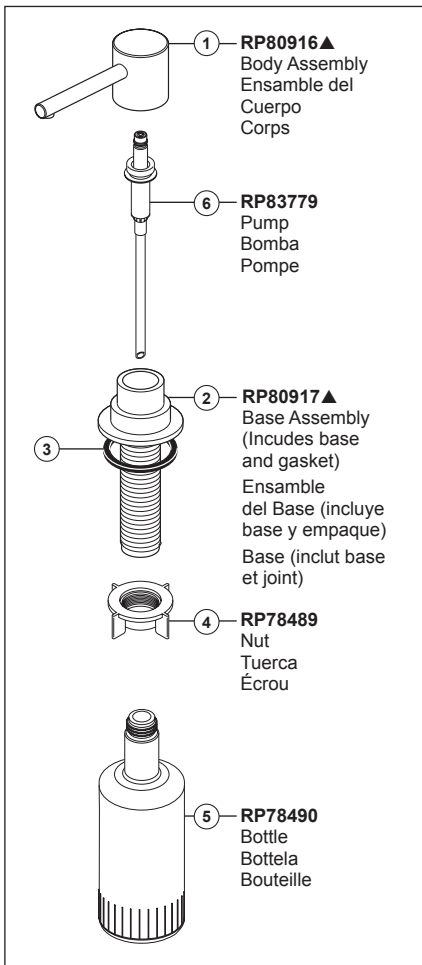

RP92714
Mounting Bracket, Nut & Wrench
Soporte de montaje, separador y tuerca
Fixation de montage, pièce d'espacement et écrou

EP73954
9 Volt Power Supply
(Accessory Order Only)
Fuente de alimentación de 9 voltios
(Orden de accesorios solamente)
Alimentation électrique 9 volts
(L'accessoire seulement)

RP60911
Clip
Presilla
Agrafe

RP53468
Check Valves
Válvulas Checadoras
Clapets de non-retour

RP50952
Cut-To-Fit Plastic Sleeves
Mangas plásticas para cortar a la medida
Manchons de plastique sectionnés

RP51243
Inlet Gaskets
Empaques de entrada
Joints d'entrée

▲Specify Finish/Especifique el Acabado/Précisez le Fini

Accessory Order Only / Solo para ordenar accesorios / Accessoire livrable séparément

1— **RP80916▲**
Body Assembly
Ensamble del
Cuerpo
Corps

6— **RP83779**
Pump
Bomba
Pompe

2— **RP80917▲**
Base Assembly
(Includes base
and gasket)
Ensamble
del Base (incluye
base y empaque)
Base (includ base
et joint)

4— **RP78489**
Nut
Tuerca
Écrou

5— **RP78490**
Bottle
Bottela
Bouteille

RP79275▲
Dispenser Assembly
(Accessory order only)
Ensamble del Dispensador
(Orden de accesorio solamente)
Distributeur
(livrable séparément seulement)