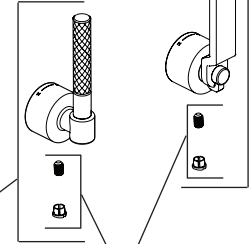

LITZE™

Models/Modelos/Modèles

64043LF▲, 64044LF▲, 64053LF▲, 64054LF▲, 64063LF▲ & 64064LF▲

RP91785▲
Hose & Sprayer Assembly
Ensamble de la tubería y rociador
Tuyau souple et douchette

RP91789▲
Arc Kitchen Spout Assembly
Ensamble arqueado para surtidores de cocinas
Robinet col de cygne pour évier de cuisine

RP91790▲
Square Kitchen Spout Assembly
Ensamble cuadrado para surtidores de cocinas
Robinet à profil carré pour évier de cuisine

RP91791▲
Angle Kitchen Spout Assembly
Ensamble angular para surtidores de cocinas
Robinet à profil angulaire pour évier de cuisine

RP91786
Wand Retainer & Replacement Kit
Soporte para el mango y piezas de repuesto
Trousse de Rechange et pièce de Retenue de Douchette

RP62875
Friction Spacer
Anillo de la fricción
Boucle de frottement

RP91902
Cartridge Assembly
Ensamble de la valvula
Soupape

RP91805▲
Industrial Handle Kit
Mango industrial con herraje
Manette industrielle (trousse)

RP91784
Aerator & Wrench
Aereador y Llave
Aérateur et Clé

RP74776
Bonnet Nut
Bonete
Chapeau

EP92546
Solenoid Assembly
Ensamble de Solenoide
Électrovanne
■ For GL, PC, PN & SS finishes order EP92546.
For BLGL finishes order EP92546XX

RP49149
Weight Assembly
Ensamble de la Pesa
Masselotte

RP74775▲
Cap & O-Ring
Tapa y junta tórica
Capuchon et joint torique

RP92539
Indicator Base Assembly and Gasket
Ensamble de la base con indicador y empaque
Base à voyant indicateur et joint

RP91788▲
Knurl Handle Kit
Mango moleteado con herraje
Manette moletée (trousse)

RP91787▲
Set Screw & Button
Boton y tornillo de ajuste
Bouton et vis de calage

RP93410
Filter
Filtro
Filtre

RP13938
O-Ring (2)
Anillo "O" (2)
Joint torique (2)

RP60911
Clip (2)
Presilla (2)
Agrafe (2)

RP78389
Battery Box
Caja de la Batería
Boîtier de piles

RP92714
Mounting Bracket, Nut & Wrench
Soporte de montaje, separador y tuerca
Fixation de montage, pièce d'espacement et écrou

EP73954
9 Volt Power Supply
(Accessory Order Only)
Fuente de alimentación de 9 voltios
(Orden de accesorios solamente)
Alimentation électrique 9 volts
(L'accessoire seulement)

RP60911
Clip
Presilla
Agrafe

RP53468
Check Valves
Válvulas Checadoras
Clapets de non-retour

RP50952
Cut-To-Fit Plastic Sleeves
Mangas plásticas para cortar a la medida
Manchons de plastique sectionnés

RP51243
Inlet Gaskets
Empaques de entrada
Joints d'entrée

▲Specify Finish/Especifique el Acabado/Précisez le Fini